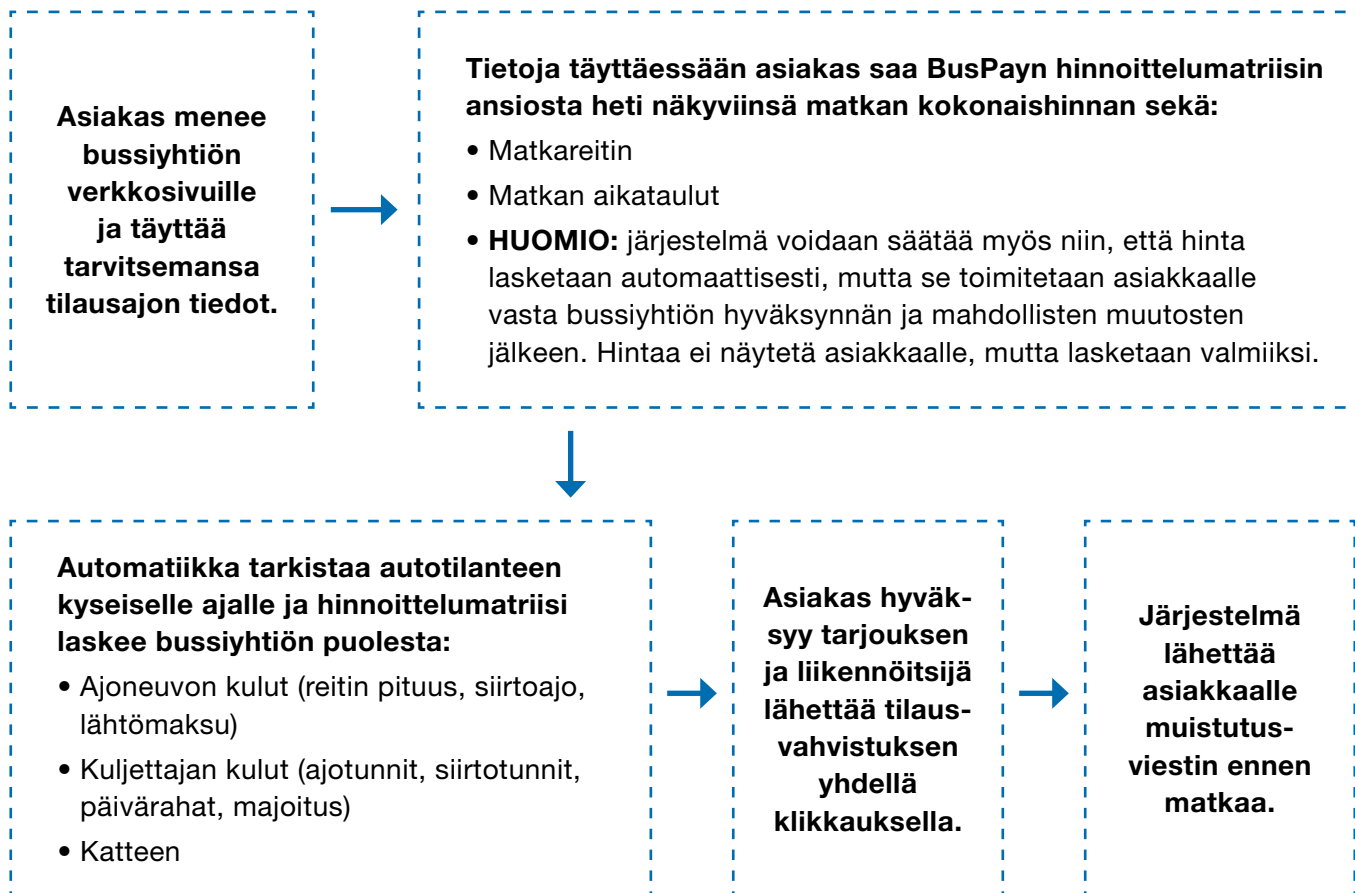

Miten automaattinen tarjouslaskenta toimii?

KULJETTAJAT

Määrä	Tunnit (h)	Tunnit/su (h)	Tunnit/siirto (h)	Majoitus (€ yht)
1	5	0	5	100

Päivät (kpl)	Maa/alue	Osa-/kokopäiväraha	Päiväraha (€)
1	suomi	osapäivä	20

+ Lisää uusi päiväraha

Poista kuljettaja

Yhteensä 637,96 € sis. ALV 10%

Hinta henkilöltä vain noin 14 €!

Alennus % Veroton 579,96

ALV 10% 58,00

Kate 52,72

päivitä hinta

Kuinka hinta lasketaan?